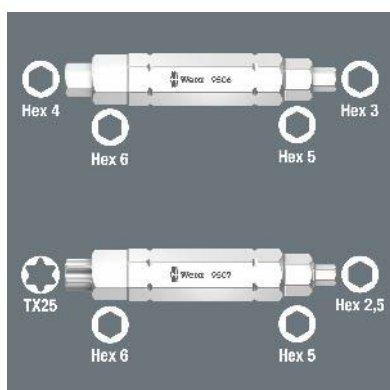

Pour utiliser le profil supérieur, il faut appuyer en continu contre le ressort en vissant, de manière à enfoncer le profil plus petit.

Ces embouts sont peu encombrants et donc particulièrement utiles en déplacement. Ils disposent d'un emmanchement hexagonal 1/4" (série Wera 1) et sont donc aussi utilisables avec les cliquets à embouts ou Rapidaptor.

Le démonte-pneu 9505 peut également être utilisé comme démonte-obus pour les valves françaises (Sclaverand) et comme dégonfleur pour les valves de type automobile.

Contact presse :

Wera Werkzeuge GmbH  
Detlef Seyfarth  
Korzelter Straße 21-25  
42349 Wuppertal / Allemagne  
Téléphone : +49 (0)2 02 / 40 45 0  
Fax : +49 (0)2 02 / 40 36 34

Reproduction libre, exemplaire justificatif souhaité.

Légendes des images :

*Das Wera Bicycle Set 15.jpg*

Avec les nouveaux embouts 4-en-1, le Bicycle Set 15 devient un outil pour vélos ultracompact et léger.

*Kompakte 4-fach Bits – nur ein Bit für vier Schrauben.jpg*

Les embouts 4-en-1 extrêmement compacts permettent chacun d'utiliser quatre tailles de vis.

*Praktische Reifenheber.jpg*

Les démonte-pneus en plastique renforcé de fibre de verre permettent de retirer les pneus de la jante, sans endommager la jante.